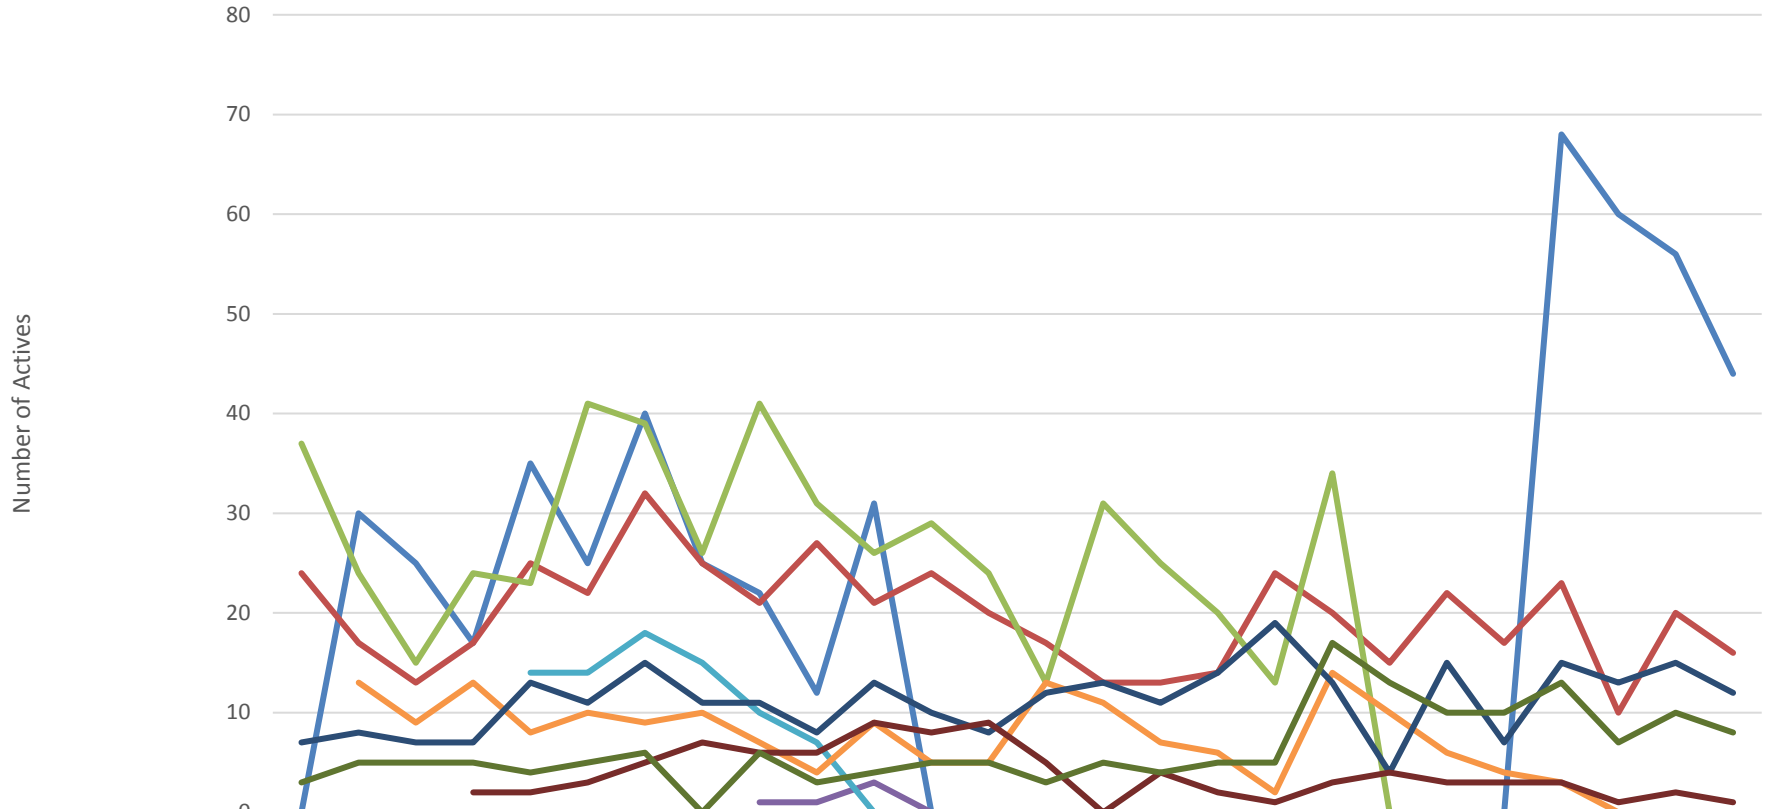

NPHC Statistics

	SPR 2005	Fall 2005	SPR 2006	Fall 2006	SPR 2007	Fall 2007	SPR 2008	Fall 2008	SPR 2009	Fall 2009	SPR 2010	Fall 2010	SPR 2011	Fall 2011	SPR 2012	Fall 2012	SPR 2013	Fall 2013	SPR 2014	Fall 2014	SPR 2015	Fall 2015	SPR 2016	Fall 2016	SPR 2017	Fall 2017
Alpha Kappa Alpha	0	30	25	17	35	25	40	25	22	12	31	0	0	0	0	0	0	0	0	0	0	0	68	60	56	44
Alpha Phi Alpha	24	17	13	17	25	22	32	25	21	27	21	24	20	17	13	13	14	24	20	15	22	17	23	10	20	16
Delta Sigma Theta	37	24	15	24	23	41	39	26	41	31	26	29	24	13	31	25	20	13	34	0	0	0	0	0	0	0
Iota Phi Theta					2				1	1	3	0	0	0	0	0	0	0	0	0	0	0	0	0	0	0
Kappa Alpha Psi					14	14	18	15	10	7	0	0	0	0	0	0	0	0	0	0	0	0	0	0	0	0
Omega Psi Phi		13	9	13	8	10	9	10	7	4	9	5	5	13	11	7	6	2	14	10	6	4	3	0	0	0
Phi Beta Sigma	7	8	7	7	13	11	15	11	11	8	13	10	8	12	13	11	14	19	13	4	15	7	15	13	15	12
Sigma Gamma Rho	4			2	2	3	5	7	6	6	9	8	9	5	0	4	2	1	3	4	3	3	3	1	2	1
Zeta Phi Beta	3	5	5	5	4	5	6	0	6	3	4	5	5	3	5	4	5	5	17	13	10	10	13	7	10	8